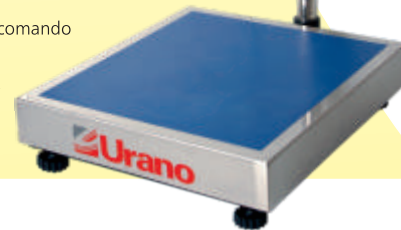

**COMANDO** - Feito em gabinete de plástico injetado (ABS) com inclinação ajustável, possui display e teclas com as funções TARA e ENVIA.

**DISPLAY** - Visor de LCD com backlight, que possibilita sua utilização em ambientes pouco iluminados; indicador de bateria, para um melhor controle da carga; e indicação de sobrecarga, que previne possíveis danos ao equipamento.

Utilizando a USE CB II, o Comando UR 10000 imprime etiquetas auto-adesivas com: Peso Líquido, Peso Bruto, TARA e código de barras.

**FONTE FULL RANGE** - Fonte de alimentação Full Range, 90 a 240 VAC, com seleção automática de voltagem. Não há necessidade de comutação manual.

Balança de plataforma 600kg com divisão de 100g

✓ Plataforma em aço carbono pintada.

Balança de plataforma de 4 células com comando UR 10000 Light

✓ Plataforma xadrez zincada a fogo

Bateria (localizada na parte traseira do indicador.)

Balança monocélula com comando UR 10000 Light

✓ Plataforma em aço inox

Plataforma UR 10000 Light			
Monocélula	Capacidade X Divisão	Dimensões da Plataforma	Opcionais
UR 10000/30 Light	30kg x 10g	35 x 45 cm	Coluna e plataforma em aço inox 202 ou inox 304.
UR 10000/60 Light	60kg x 10g		
UR 10000/150 Light	150kg x 50g		
UR 10000/300 Light	300kg x 100g		
UR 10000/300 Light	300kg x 50g	45 x 50 cm	
UR 10000/120 Light	120kg x 20g		
UR 10000/300 Light	300kg x 100g		
UR 10000/600 Light	600kg x 100g	60 x 80 cm	
4 células	Capacidade X Divisão	Dimensões da Plataforma	Opcionais
UR 10000/1500 Light	1500kg x 500g	110 x 130 cm	Plataforma xadrez zincada a fogo
UR 10000/1500 Light	1500kg x 500g	120 x 120 cm	
4 células com Multiescala	Capacidade X Divisão	Dimensões da Plataforma	Opcionais
UR 10000/3000 Light	3000kg x 500g	120 x 120 cm	Plataforma xadrez zincada a fogo
Informação Adicional			
Altura da coluna com o indicador (Até o chão): 81cm			