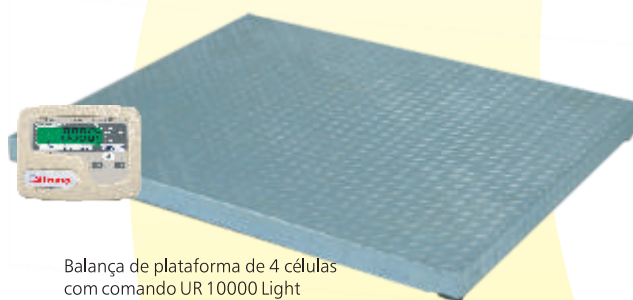

**UR 10000** *Light*

URANO  
Balanças de Plataforma

 **Urano**   
Fazendo parte da sua vida ANOS

A linha de balanças de plataforma UR 10000 Light Urano tem capacidade de pesagem de 30 a 3000Kg. Com plataforma monocélula ou 4 células, feitas em aço inox (inox 202 ou 304), aço carbono pintada ou xadrez zincada a fogo, as balanças UR 10000 Light possibilitam a integração com os sistemas gerenciadores da indústria. Os produtos da linha oferecem maior resistência ao ambiente industrial, durabilidade e a menor taxa de manutenção do mercado.

Utilizando a USE CB II, o Comando UR 10000 imprime etiquetas auto-adesivas com: Peso Líquido, Peso Bruto, TARA e código de barras.

**FONTE FULL RANGE** - Fonte de alimentação Full Range, 90 a 240 VAC, com seleção automática de voltagem. Não há necessidade de comutação manual.

Balança de plataforma 600kg com divisão de 100g

✓ Plataforma em aço carbono pintada.

Balança de plataforma de 4 células com comando UR 10000 Light

✓ Plataforma xadrez zincada a fogo

Bateria (localizada na parte traseira do indicador.)

Balança monocélula com comando UR 10000 Light

✓ Plataforma em aço inox

Plataforma UR 10000 Light			
Monocélula	Capacidade X Divisão	Dimensões da Plataforma	Opcionais
UR 10000/30 Light	30kg x 10g	35 x 45 cm	Coluna e plataforma em aço inox 202 ou inox 304.
UR 10000/60 Light	60kg x 10g		
UR 10000/150 Light	150kg x 50g		
UR 10000/300 Light	300kg x 100g		
UR 10000/300 Light	300kg x 50g	45 x 50 cm	
UR 10000/120 Light	120kg x 20g		
UR 10000/300 Light	300kg x 100g		
UR 10000/600 Light	600kg x 100g	60 x 80 cm	
4 células	Capacidade X Divisão	Dimensões da Plataforma	Opcionais
UR 10000/1500 Light	1500kg x 500g	110 x 130 cm	Plataforma xadrez zincada a fogo
UR 10000/1500 Light	1500kg x 500g	120 x 120 cm	
4 células com Multiescala	Capacidade X Divisão	Dimensões da Plataforma	Opcionais
UR 10000/3000 Light	3000kg x 500g	120 x 120 cm	Plataforma xadrez zincada a fogo
Informação Adicional			
Altura da coluna com o indicador (Até o chão): 81cm			