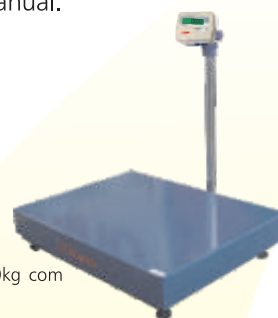

**COMANDO** - Feito em gabinete de plástico injetado (ABS) com inclinação ajustável, possui display e teclas com as funções TARA e ENVIA.

**DISPLAY** - Visor de LCD com backlight, que possibilita sua utilização em ambientes pouco iluminados; indicador de bateria, para um melhor controle da carga; e indicação de sobrecarga, que previne possíveis danos ao equipamento.

**VERSATILIDADE** - Disponível em vários modelos com diferentes capacidades, divisões e opcionais, tudo para que você encontre o equipamento ideal para suprir suas necessidades.

USE CB II

**CONNECTIVIDADE** - Com saída para impressora URANO USE-PII e USE CBII, com opção de cabo para comunicação RS 232.

Utilizando a USE CB II, o Comando UR 10000 imprime etiquetas auto-adesivas com: Peso Líquido, Peso Bruto, TARA e código de barras.

**FONTE FULL RANGE** - Fonte de alimentação Full Range, 90 a 240 VAC, com seleção automática de voltagem. Não há necessidade de comutação manual.

Balança de plataforma 600kg com divisão de 100g

✓ Plataforma em aço carbono pintada.

Balança de plataforma de 4 células com comando UR 10000 Light

✓ Plataforma xadrez zincada a fogo

Bateria (localizada na parte traseira do indicador.)